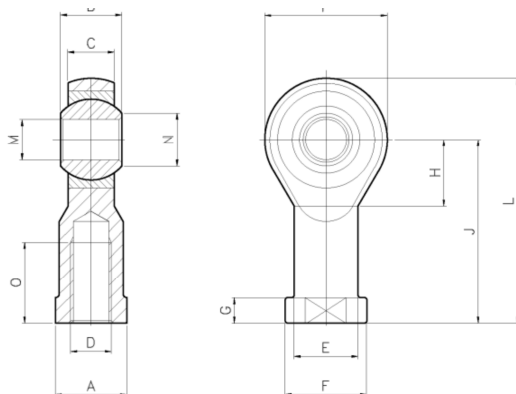

**Prednja viljuška Y**

Prednja viljuška Y							
	ø12/16	ø20	ø25/32	ø40	ø50/63	ø80/100	ø125
A	12	16	20	24	32	40	55
B	6	8	10	12	16	20	30
C	12	16	20	24	32	40	54
D	6	8	10	12	16	20	30
E	31	42	52	62	83	105	148
F	24	32	40	48	64	80	110
G	10	14	18	20	26	34	48
M	M6	M8	M10x1,25	M12x1,25	M16x1,5	M20x1,5	M27x2
L	17	21	25	30	39	48	65
L1	9	12	15	18	24	30	38

Prednja uška I

Prednja uška I							
	ø12/16	ø20	ø25/32	ø40	ø50/63	ø80/100	ø125
NC			10	12	16	20	30
ND			40	48	64	80	110
NE			52	67	89	112	154
NG			20	20	23	30	56
NH			M10x1,25	M12x1,25	M16x1,5	M20x1,5	M27x2
NM			10	12	16	20	30

Plivajući zglob UJ

Plivajući zglob UJ							
	ø12/16	ø20	ø25/32	ø40	ø50/63	ø80/100	ø125
MA			73	77	106	122	147
MB			20	24	32	40	54
MC			6	7	12	14	16
MD			45	46	62	68	77
ME			6	7	12	14	16
MF			26	26	34	42	56
MG/MI			M10x1,25	M12x1,25	M16x1,5	M20x1,5	M27x2
MH			12	12	19	19	24

Prednja uška PHS

Prednja uška PHS							
	ø12/16	ø20	ø25/32	ø40	ø50/63	ø80/100	ø125
A	11	14	17	19	22	30	41
B	9	12	14	16	21	25	37
C	6,75	9	10,5	12	15	18	25
D	M6	M8	M10x1,25	M12x1,25	M16x1,5	M20x1,5	M27x2
E	10	12,5	15	17,5	22	27,5	40
F	13	16	19	22	27	34	50
G	5	5	6,5	6,5	8	10	15
H	11	13	15	17	23	27	36
J	30	36	43	50	64	77	110
L	40	48	57	66	85	102	145
M	6	8	10	12	16	20	30
N	8,9	10,4	12,9	15,4	19,3	24,3	34,8
O	12	16	20	22	28	33	51
P	20	24	28	32	42	50	70