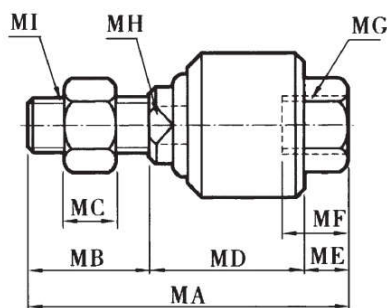

**Prednja viljuška Y**

Prednja viljuška Y							
	ø12/16	ø20	ø25/32	ø40	ø50/63	ø80/100	ø125
A	12	16	20	24	32	40	55
B	6	8	10	12	16	20	30
C	12	16	20	24	32	40	54
D	6	8	10	12	16	20	30
E	31	42	52	62	83	105	148
F	24	32	40	48	64	80	110
G	10	14	18	20	26	34	48
M	M6	M8	M10x1,25	M12x1,25	M16x1,5	M20x1,5	M27x2
L	17	21	25	30	39	48	65
L1	9	12	15	18	24	30	38

Prednja uška I

Prednja uška I							
	ø12/16	ø20	ø25/32	ø40	ø50/63	ø80/100	ø125
NC			10	12	16	20	30
ND			40	48	64	80	110
NE			52	67	89	112	154
NG			20	20	23	30	56
NH			M10x1,25	M12x1,25	M16x1,5	M20x1,5	M27x2
NM			10	12	16	20	30

Plivajući zglob UJ

Plivajući zglob UJ							
	ø12/16	ø20	ø25/32	ø40	ø50/63	ø80/100	ø125
MA			73	77	106	122	147
MB			20	24	32	40	54
MC			6	7	12	14	16
MD			45	46	62	68	77
ME			6	7	12	14	16
MF			26	26	34	42	56
MG/MI			M10x1,25	M12x1,25	M16x1,5	M20x1,5	M27x2
MH			12	12	19	19	24